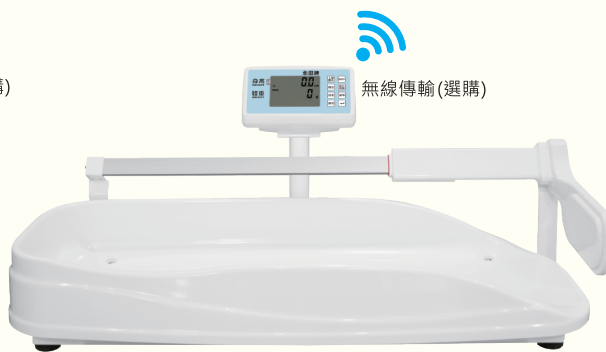

專業級嬰兒體重秤

- 高品質ABS大型秤盤及邊緣加高設計，安全舒適
- 重量快速穩定設計，即使嬰兒搖晃也不會影響測量準確度
- ABS塑膠秤盤及外觀，清潔容易又衛生
- 防滑及調整平穩橡膠腳座設計
- 扣除嬰兒尿布、毛毯等重量，顯示實際體重功能
- 呼出"上筆資料"功能，方便醫護人員優先照顧嬰兒再記錄體重
- 電量不足符號指示及自動關機省電設計
- 選購:有線或無線傳輸至PC功能

BW-0365 嬰兒秤

BW-0365系列

- 儲存 9 筆嬰兒體重功能
- 體重顯示快速、穩定、精準度高達2g
- 提供吸奶量計算功能，做為嬰兒攝取奶量是否正常的參考

BW-20 嬰兒秤

- 耐用的大秤盤及結構設計
- 附身高刻度標示：0-65cm

BW-0365H 嬰兒秤

- 附機械式身高尺(35~85cm)

永田數據管理軟體 PMW100

BW-0378 立柱型

- 嬰兒體重秤含電子身高尺
- 電子尺：35~85cm 顯示：0.1cm
- 測量後，自動顯示身高及體重

BW-0393 大型嬰幼兒秤

NEW

- 嬰兒體重秤含電子身高尺
- 電子尺：35~100cm 顯示：0.1cm
- 測量後，自動顯示身高及體重

項目	型號	BW-20	BW-0365 BW-0365H	BW-0378	BW-0393
秤量 x 感量		0~10kg x 5g 10~20kg x 10g	0~6kg x 2g 6~20kg x 5g	0~10kg x 5g 10~20kg x 10g	0~15kg x 5g 15~30kg x 10g
盤面尺寸 (WxD)		600 x 300mm	600 x 300mm	600 x 300mm	918 x 316mm
體積尺寸 (WxDxH)		700 x 345 x 245mm	600 x 300 x 160mm 637 x 300 x 160mm	637 x 510 x 375mm	918 x 489 x 408mm
淨重		4.2kg	4.6kg	6.3kg	12.9kg
數字顯示 (字高)		25mm黑色LCD	23mm黑色LCD	黑色LCD(身高20mm、體重20mm)	
電源		變壓器+蓄電池(選購)	變壓器；鹼性AA電池6顆(不含)		